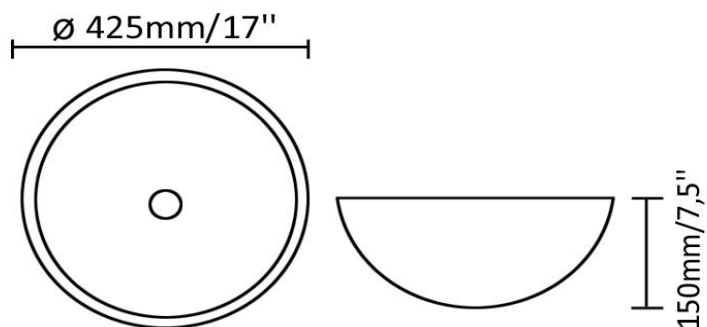

Lavabo de verre
Glass basin

199 \$

Caractéristiques/ Specifications:

Garantie/Warranty: Un an de garantie/ One Year Warranty

Poid pour transport / Shipping Weight:

Dimensions pour transport/ Shipping Dimensions: