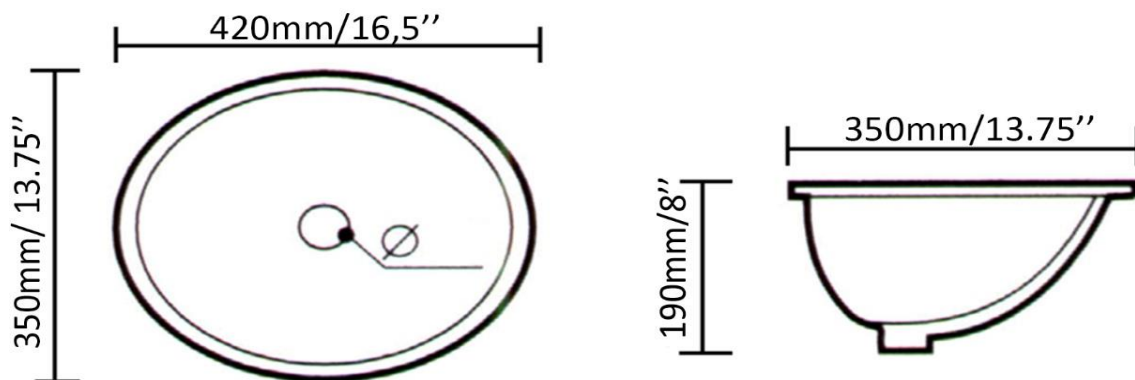

Lavabo porcelaine encastré avec trop plein
Porcelain sink recessed whit overflow

Caractéristiques/ Specifications:

Garantie/Warranty: Un an de garantie/ One Year Warranty

Poid pour transport / Shipping Weight: 14lbs

Dimensions pour transport/ Shipping Dimensions: 10"x19"x10"