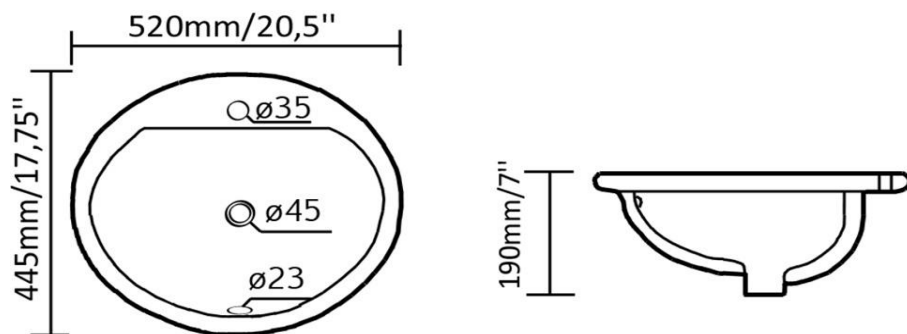

Lavabo porcelaine encastré avec trop plein  
Porcelain sink recessed whit overflow

Caractéristiques/ Specifications:

Garantie/Warranty: Un an de garantie/ One Year Warranty

Poid pour transport / Shipping Weight: 19 lbs

Dimensions pour transport/ Shipping Dimensions: 20"x23"x10"