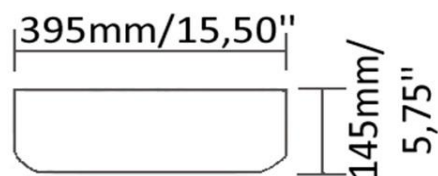

Vasque porcelaine, sans trop-plein
Porcelain vessel, without overflow

Caractéristiques/ Specifications:

Garantie/Warranty: Un an de garantie/ One Year Warranty

Poid pour transport / Shipping Weight: 24lbs

Dimensions pour transport/ Shipping Dimensions: 16"x20"x6"