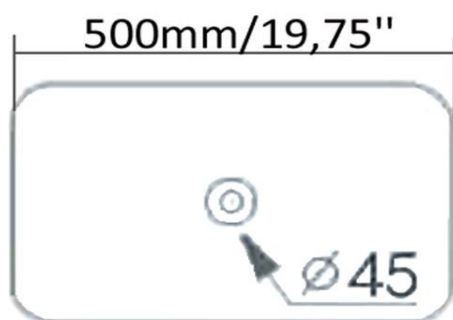

Vasque porcelaine, sans trop-plein
Porcelain vessel, without overflow

Caractéristiques/ Specifications:

Garantie/Warranty: Un an de garantie/ One Year Warranty

Poid pour transport / Shipping Weight: 24lbs

Dimensions pour transport/ Shipping Dimensions: 16"x20"x6"