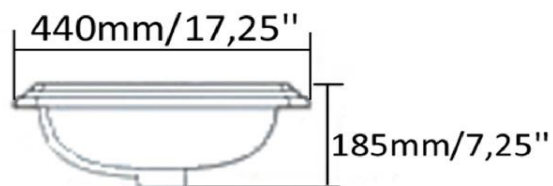

Lavabo porcelaine encastré avec trop plein
Porcelain sink recessed whit overflow

Caractéristiques/ Specifications:

Garantie/Warranty: Un an de garantie/ One Year Warranty

Poid pour transport / Shipping Weight: 20lbs

Dimensions pour transport/ Shipping Dimensions: 18"x23"x8"