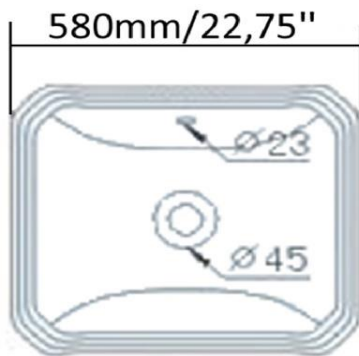

Lavabo porcelaine encastré avec trop plein
Porcelain sink recessed whit overflow

Caractéristiques/ Specifications:

Garantie/Warranty: Un an de garantie/ One Year Warranty

Poid pour transport / Shipping Weight: 20lbs

Dimensions pour transport/ Shipping Dimensions: 18"x23"x8"