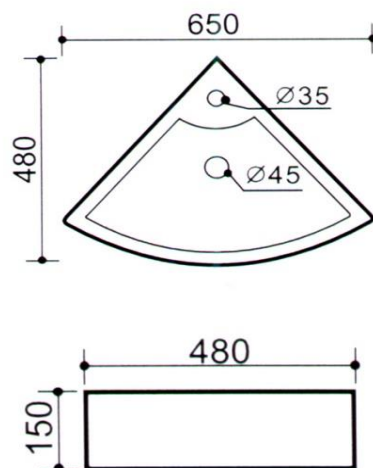

Lavabo porcelaine, installation mural avec trop-plein
Porcelaine vessel, wall mounted with overflow

149 \$

Caractéristiques/ Specifications:

Garantie/Warranty: Un an de garantie/ One Year Warranty

Poid pour transport / Shipping Weight:

Dimensions pour transport/ Shipping Dimensions: