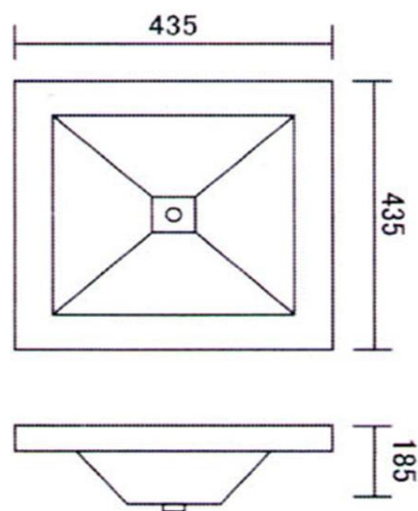

Vasque de porcelaine, sans trop-plein
Porcelain vessel, with overflow

149 \$

Caractéristiques/ Specifications:

Garantie/Warranty: Un an de garantie/ One Year Warranty

Poid pour transport / Shipping Weight:

Dimensions pour transport/ Shipping Dimensions: