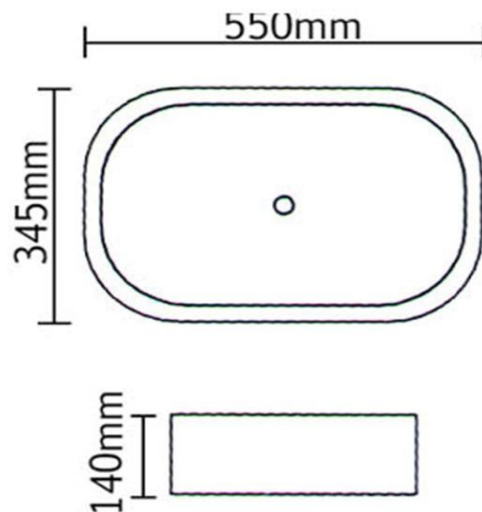

Vasque de porcelaine, sans trop-plein  
Porcelain vessel, with overflow

149 \$

Caractéristiques/ Specifications:

Garantie/Warranty: Un an de garantie/ One Year Warranty

Poid pour transport / Shipping Weight:

Dimensions pour transport/ Shipping Dimensions: