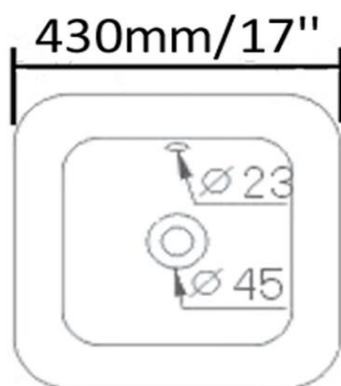

Vasque porcelaine, avec trop-plein  
Porcelain vessel, with overflow

Caractéristiques/ Specifications:

Garantie/Warranty: Un an de garantie/ One Year Warranty

Poid pour transport / Shipping Weight: 24lbs

Dimensions pour transport/ Shipping Dimensions: 18"x18"x7"