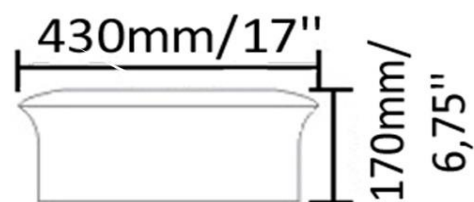

Vasque porcelaine, avec trop-plein  
Porcelain vessel, with overflow

Caractéristiques/ Specifications:

Garantie/Warranty: Un an de garantie/ One Year Warranty

Poid pour transport / Shipping Weight: 24lbs

Dimensions pour transport/ Shipping Dimensions: 18"x18"x7"