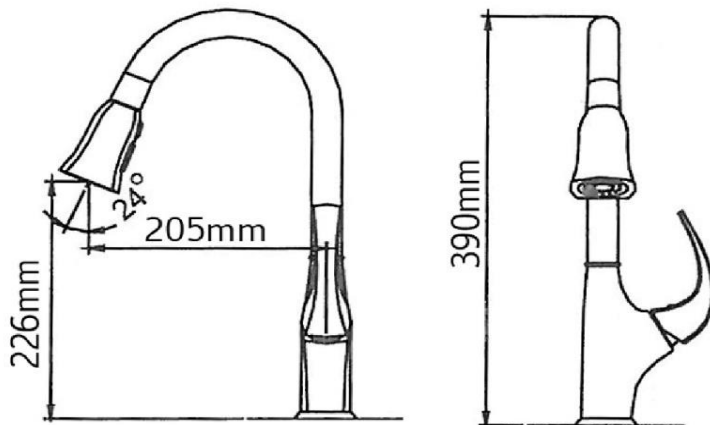

groupe
bellati

HAMILTON
CU277

Robinet de cuisine, douchette rétractable, 2 jets
Kitchen faucet with 2 jets pull out spray

Chrome	298 \$
Nickel	373 \$
Bronze Huilé	373 \$

Caractéristiques/ Specifications:

Garantie/Warranty: à vie sur la cartouche de céramique et fini chrome

5 ans pour les autres finis/ lifetime on cartridge and chrome finish, 5 years on other finish.

Poid pour transport / Shipping Weight: 7 lbs

Dimensions pour transport/ Shipping Dimensions: 12"x23"x3"