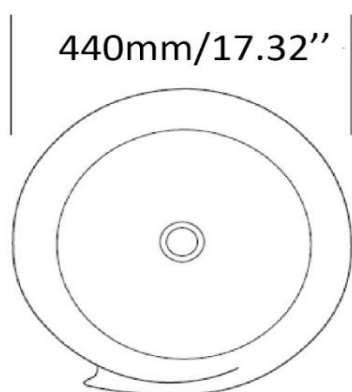

Lavabo porcelaine, sans trop-plein
Porcelaine washbasin, without overflow

Caractéristiques/ Specifications:

Garantie/Warranty: Un an de garantie/ One Year Warranty

Poid pour transport / Shipping Weight:

Dimensions pour transport/ Shipping Dimensions: