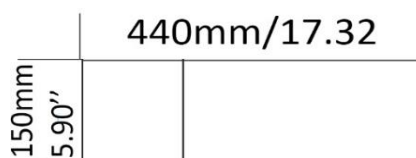

Lavabo porcelaine, sans trop-plein
Porcelaine washbasin, without overflow

Caractéristiques/ Specifications:

Garantie/Warranty: Un an de garantie/ One Year Warranty

Poid pour transport / Shipping Weight:

Dimensions pour transport/ Shipping Dimensions: