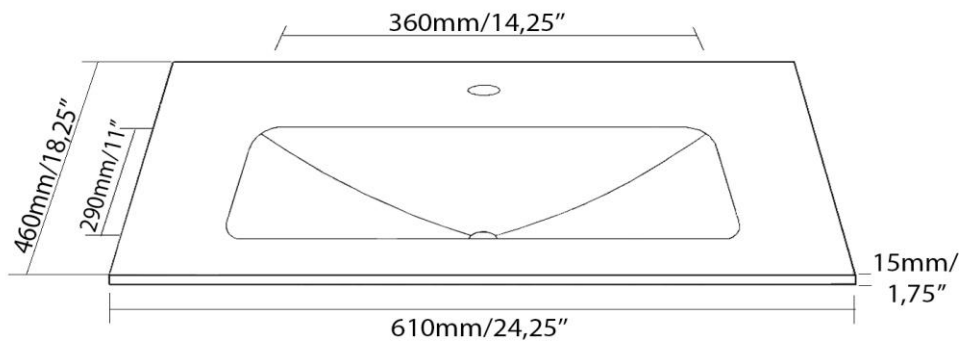

VS110

VS810

Lavabo de verre
Glass basin

419 \$

Caractéristiques/ Specifications:

Garantie/Warranty: Un an de garantie/ One Year Warranty

Poid pour transport / Shipping Weight:

Dimensions pour transport/ Shipping Dimensions: