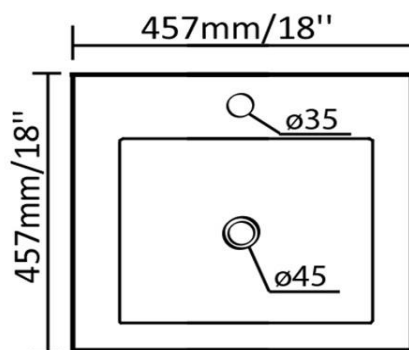

Lavabo en composite, semi-encasté avec trop-plein
Synthetic composite, semi-recessed sink with overflow

Caractéristiques/ Specifications:

Garantie/Warranty: Un an de garantie/ One Year Warranty

Poid pour transport / Shipping Weight:22lbs

Dimensions pour transport/ Shipping Dimensions: 21"x21"x8"