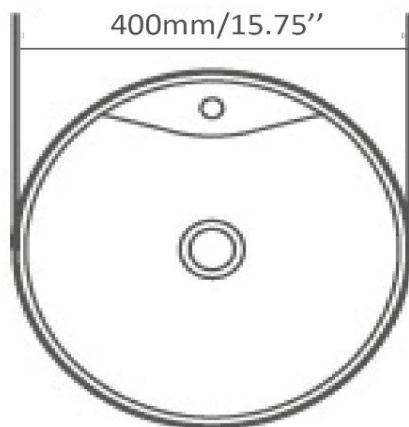

Vasque porcelaine, avec trop-plein
Porcelain vessel, with overflow

Caractéristiques/ Specifications:

Garantie/Warranty: Un an de garantie/ One Year Warranty

Poid pour transport / Shipping Weight:

Dimensions pour transport/ Shipping Dimensions: