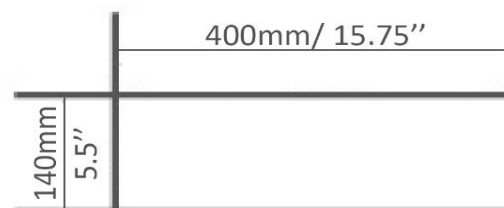

Vasque porcelaine, avec trop-plein
Porcelain vessel, with overflow

Caractéristiques/ Specifications:

Garantie/Warranty: Un an de garantie/ One Year Warranty

Poid pour transport / Shipping Weight:

Dimensions pour transport/ Shipping Dimensions: