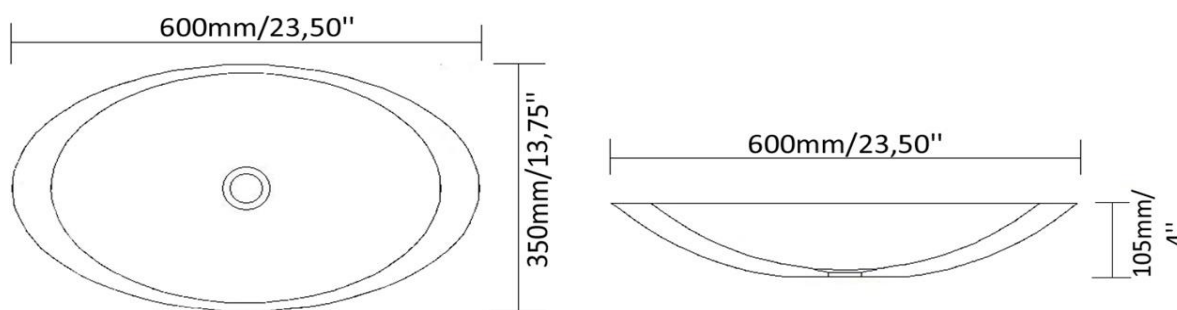

Lavabo en composite mat, sans trop plein
Synthétic mat composite lavatory, whitout overflow

Caractéristiques/ Specifications:

Garantie/Warranty: Un an de garantie/ One Year Warranty

Poid pour transport / Shipping Weight: 17lbs

Dimensions pour transport/ Shipping Dimensions: 17"x27"x7"