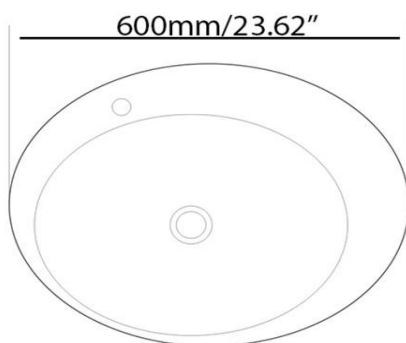

Vasque porcelaine, avec trop-plein
Porcelain vessel, with overflow

Caractéristiques/ Specifications:

Garantie/Warranty: Un an de garantie/ One Year Warranty

Poid pour transport / Shipping Weight:

Dimensions pour transport/ Shipping Dimensions: