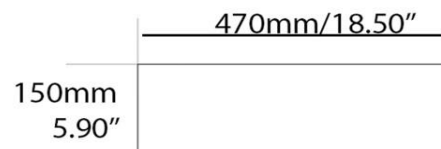

Vasque porcelaine, avec trop-plein
Porcelain vessel, with overflow

Caractéristiques/ Specifications:

Garantie/Warranty: Un an de garantie/ One Year Warranty

Poid pour transport / Shipping Weight:

Dimensions pour transport/ Shipping Dimensions: