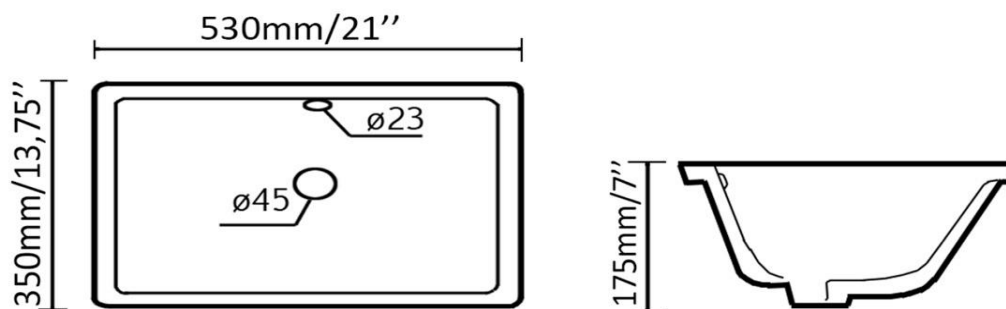

Lavabo porcelaine encastré avec trop plein  
Porcelain sink recessed whit overflow

Caractéristiques/ Specifications:

Garantie/Warranty: Un an de garantie/ One Year Warranty

Poid pour transport / Shipping Weight: 21lbs

Dimensions pour transport/ Shipping Dimensions: 16"x23"x9"