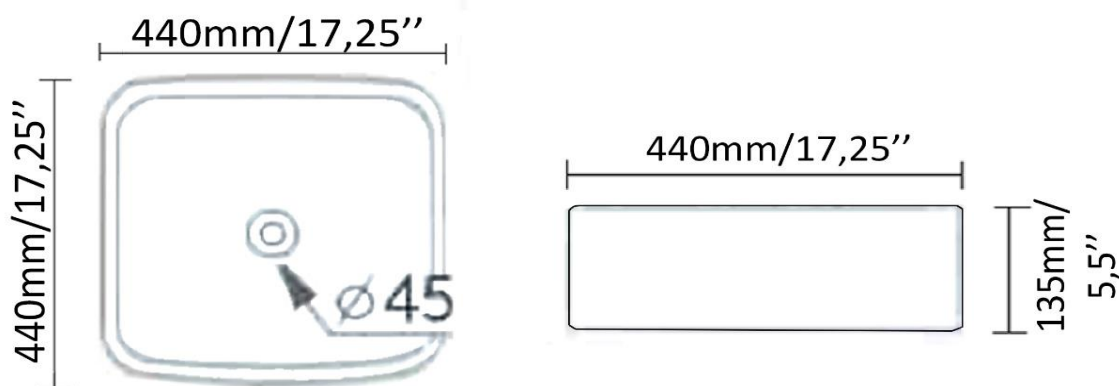

Vasque porcelaine, sans trop-plein
Porcelain vessel, without overflow

Caractéristiques/ Specifications:

Garantie/Warranty: Un an de garantie/ One Year Warranty

Poid pour transport / Shipping Weight: 21lbs

Dimensions pour transport/ Shipping Dimensions: 18"x18"x6"