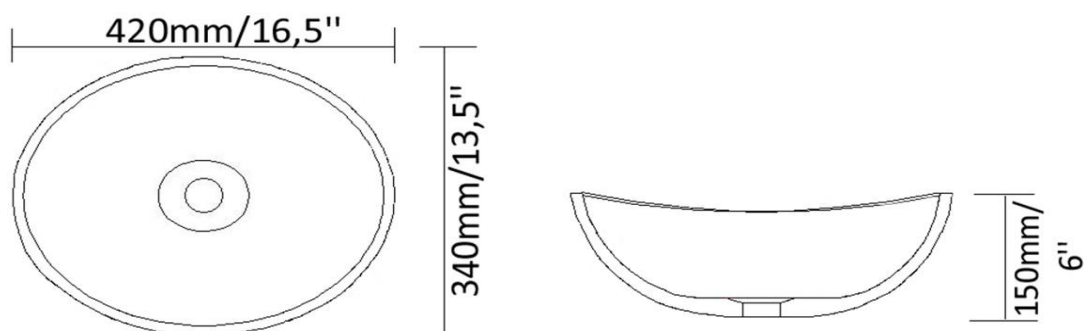

Lavabo en composite mat, sans trop plein
Synthetic mat composite lavatory, without overflow

Caractéristiques/ Specifications:

Garantie/Warranty: Un an de garantie/ One Year Warranty

Poid pour transport / Shipping Weight: 11lbs

Dimensions pour transport/ Shipping Dimensions: 17"x20"x9"