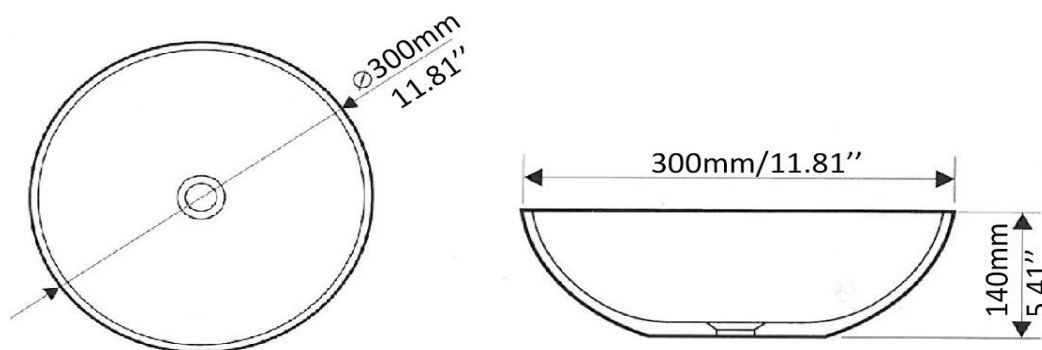

Lavabo en composite mat, sans trop plein
Synthetic mat composite lavatory, without overflow

Caractéristiques/ Specifications:

Garantie/Warranty: Un an de garantie/ One Year Warranty

Poid pour transport / Shipping Weight: 15lbs

Dimensions pour transport/ Shipping Dimensions: 15"x15"x9"