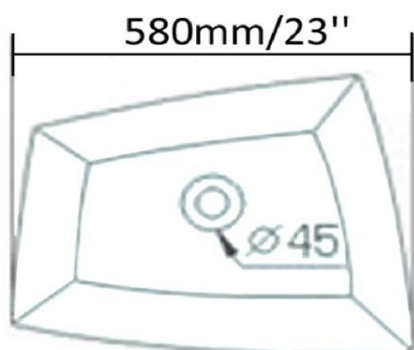

Vasque porcelaine, sans trop-plein
Porcelain vessel, without overflow

Caractéristiques/ Specifications:

Garantie/Warranty: Un an de garantie/ One Year Warranty

Poid pour transport / Shipping Weight: 24lbs

Dimensions pour transport/ Shipping Dimensions: 195"x24"x6"