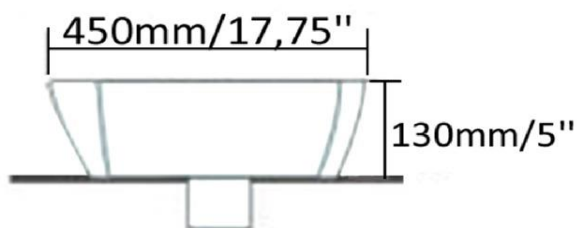

Vasque porcelaine, sans trop-plein
Porcelain vessel, without overflow

Caractéristiques/ Specifications:

Garantie/Warranty: Un an de garantie/ One Year Warranty

Poid pour transport / Shipping Weight: 24lbs

Dimensions pour transport/ Shipping Dimensions: 195"x24"x6"