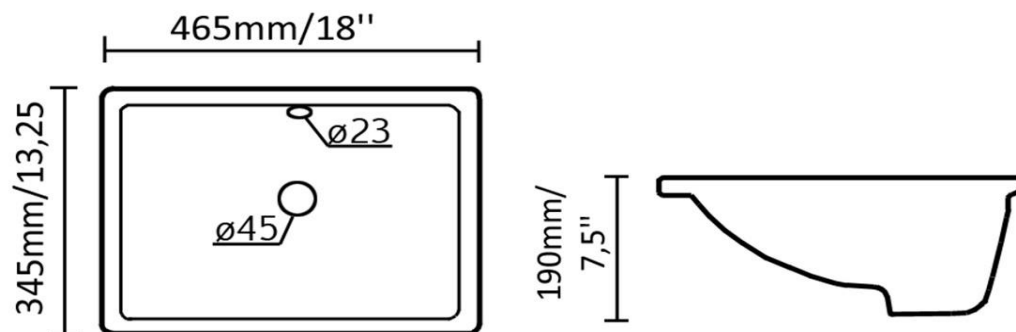

Lavabo porcelaine encastré avec trop plein  
Porcelain sink recessed whit overflow

Caractéristiques/ Specifications:

Garantie/Warranty: Un an de garantie/ One Year Warranty

Poid pour transport / Shipping Weight: 21lbs

Dimensions pour transport/ Shipping Dimensions: 16"x21"x10"