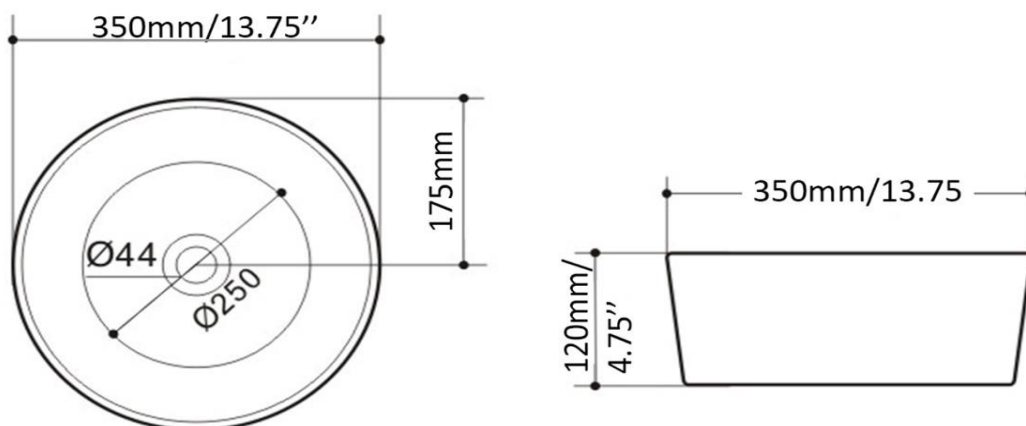

Vasque porcelaine, sans trop-plein
Porcelain vessel, without overflow

Caractéristiques/ Specifications:

Garantie/Warranty: Un an de garantie/ One Year Warranty

Poid pour transport / Shipping Weight: 12lbs

Dimensions pour transport/ Shipping Dimensions: 17"x17"x7"