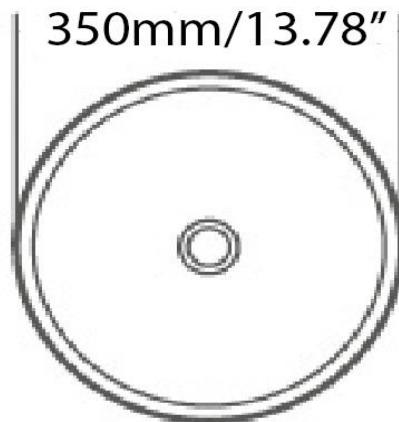

Lavabo porcelaine, sans trop-plein
Porcelaine washbasin, without overflow

Caractéristiques/ Specifications:

Garantie/Warranty: Un an de garantie/ One Year Warranty

Poid pour transport / Shipping Weight: 17lbs

Dimensions pour transport/ Shipping Dimensions: 17"x17"x8"