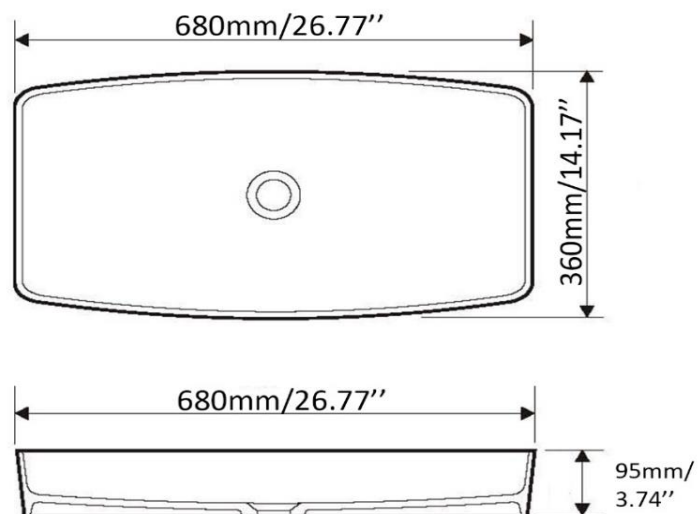

Lavabo en composite mat, sans trop plein
Synthétic mat composite lavatory, whitout overflow

Caractéristiques/ Specifications:

Garantie/Warranty: Un an de garantie/ One Year Warranty

Poid pour transport / Shipping Weight:

Dimensions pour transport/ Shipping Dimensions: