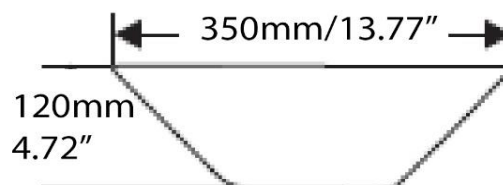

Vasque de porcelaine mat, sans trop plein
Mat porcelain vessel, without overflow

Caractéristiques/ Specifications:

Garantie/Warranty: Un an de garantie/ One Year Warranty

Poid pour transport / Shipping Weight:

Dimensions pour transport/ Shipping Dimensions: