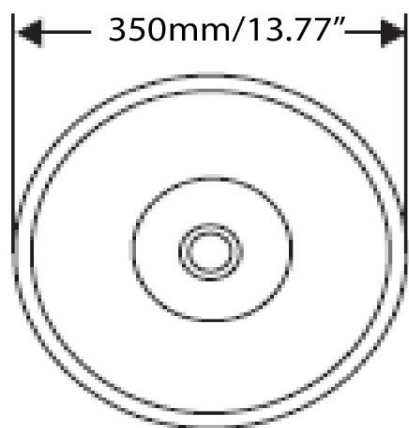

Vasque de porcelaine mat, sans trop plein
Mat porcelain vessel, without overflow

Caractéristiques/ Specifications:

Garantie/Warranty: Un an de garantie/ One Year Warranty

Poid pour transport / Shipping Weight:

Dimensions pour transport/ Shipping Dimensions: