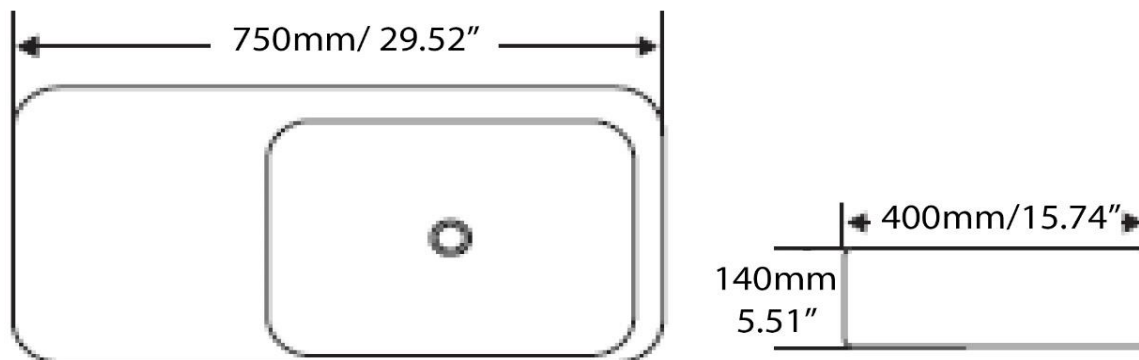

Lavabo de porcelaine sans trop plein
Porcelain vessel, without overflow

Caractéristiques/ Specifications:

Garantie/Warranty: Un an de garantie/ One Year Warranty

Poid pour transport / Shipping Weight:

Dimensions pour transport/ Shipping Dimensions: