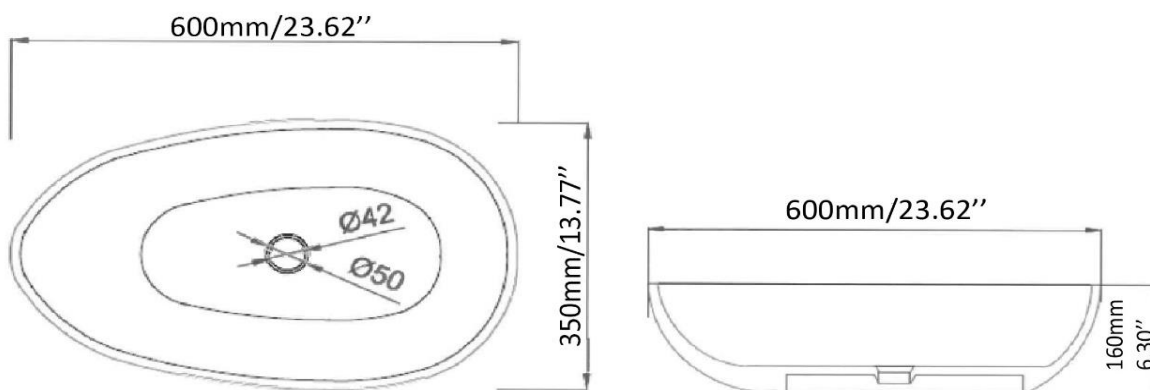

Lavabo en composite mat, sans trop plein
Synthetic mat composite lavatory, without overflow

Caractéristiques/ Specifications:

Garantie/Warranty: Un an de garantie/ One Year Warranty

Poid pour transport / Shipping Weight:

Dimensions pour transport/ Shipping Dimensions: