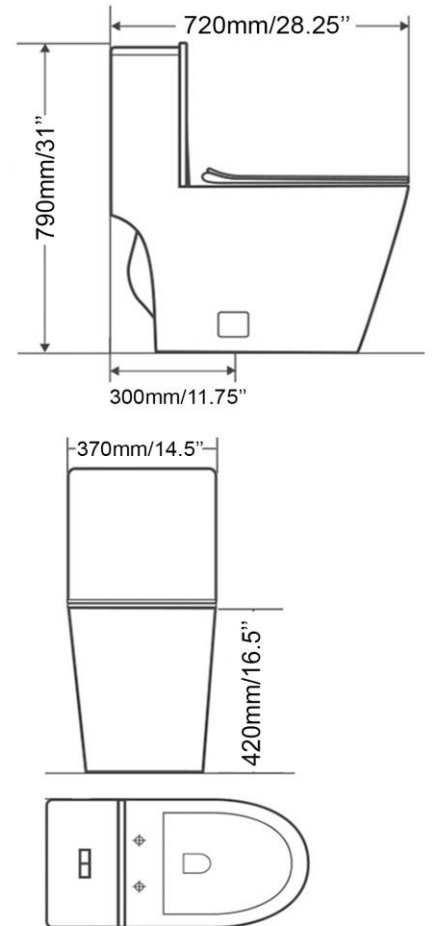

lg
b

TB012B

Inclus/included TRC500
Boutons de toilette disponible
Available flush buttons
TRC500/TRC510/TRC520

Toilette monopièce à jupe, double chasse
One piece skirted design toilet, dual flush

Porcelaine vitrifiée - Vitreous china

Action tornade - Tornado flush

Clapet - Trap Seal 3"

Siphon en porcelaine vitrifiée
Full glazed trapway

Consommation 4/6 lpf
Map 1000gr

Siège à fermeture lente et détachable
Soft close seat, quick release
Dimensions et poids d'expédition

Shipping size and weight
29" x 18" X 33" 133 lbs

Garantie d'un an
One year warranty