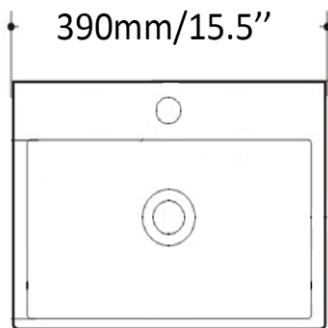

b

TR0248

Mural - Wall mounted
Blanc lustré - Glossy white
Porcelaine vitrifiée - Vitreous china
Monotrou - Single hole
Sans trop plein - Without overflow

Dimensions intérieures
Inside basin dimensions
13.25" x 7.5"

Dimensions et poids d'expédition
Shipping size and weight
18" x 15" X 8" 20 lbs

Profondeur - Depth 3.5"

Garantie d'un an
One year warranty

Ensemble d'encrage mural , vendu séparément/ Wall fixation set, sold separately : T803B

Toutes dimensions sont approximatives, veuillez avoir en main votre lavabo pour vérifier les mesures avant d'en faire l'installation.
All dimensions are approximate. Always have your basin in hand to check measurements before installing.