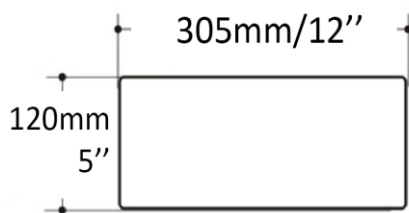

b

TR0248

Mural - Wall mounted
Blanc lustré - Glossy white
Porcelaine vitrifiée - Vitreous china
Monotrou - Single hole
Sans trop plein - Without overflow

Dimensions intérieures
Inside basin dimensions
13.25" x 7.5"

Dimensions et poids d'expédition
Shipping size and weight
18" x 15" X 8" 20 lbs

Profondeur - Depth 3.5"

Garantie d'un an
One year warranty

Ensemble d'encrage mural , vendu séparément/ Wall fixation set, sold separately : T803B

Toutes dimensions sont approximatives, veuillez avoir en main votre lavabo pour vérifier les mesures avant d'en faire l'installation.
All dimensions are approximate. Always have your basin in hand to check measurements before installing.