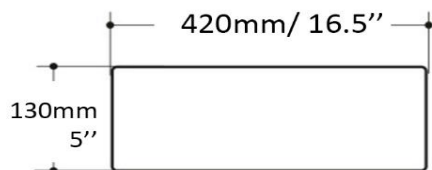

lg
b

TR1242

Vasque - Vessel
Blanc lustré - Glossy white
Porcelaine vitrifiée - Vitreous china
Monotrou - Single hole
Avec trop plein - With overflow

Dimensions intérieures
Inside basin dimensions
16" x 11,5"

Dimensions et poids d'expédition
Shipping size and weight
19" x 19" X 8" 28 lbs

Profondeur - Depth 3,25"

Garantie d'un an
One year warranty

Toutes dimensions sont approximatives, veuillez avoir en main votre lavabo pour vérifier les mesures avant d'en faire l'installation.

All dimensions are approximate. Always have your basin in hand to check measurements before installing.