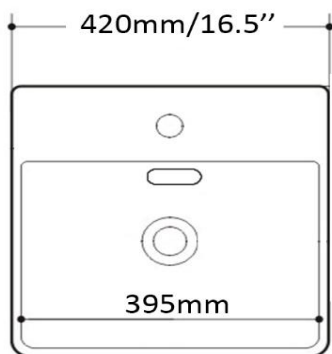

lg
b

TR1242

Vasque - Vessel
Blanc lustré - Glossy white
Porcelaine vitrifiée - Vitreous china
Monotrou - Single hole
Avec trop plein - With overflow

Dimensions intérieures
Inside basin dimensions
16" x 11,5"

Dimensions et poids d'expédition
Shipping size and weight
19" x 19" X 8" 28 lbs

Profondeur - Depth 3,25"

Garantie d'un an
One year warranty

Toutes dimensions sont approximatives, veuillez avoir en main votre lavabo pour vérifier les mesures avant d'en faire l'installation.

All dimensions are approximate. Always have your basin in hand to check measurements before installing.