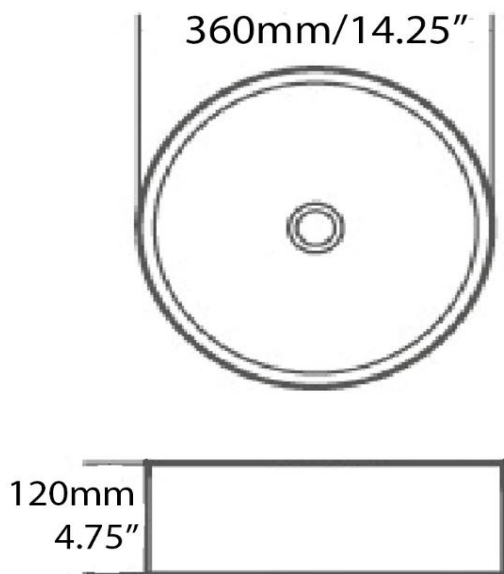

lg  
b

TR1277S

Vasque - Vessel  
Noir et blanc lustré - Glossy black and white  
Porcelaine vitrifiée - Vitreous china  
Sans trop plein - Without overflow

Dimensions intérieures  
Inside basin dimensions  
13"

Dimensions et poids d'expédition  
Shipping size and weight  
17" x 17" X 8" 17 lbs

Profondeur - Depth 3.25"

Garantie d'un an  
One year warranty

Toutes dimensions sont approximatives, veuillez avoir en main votre lavabo pour vérifier les mesures avant d'en faire l'installation.

All dimensions are approximate. Always have your basin in hand to check measurements before installing.