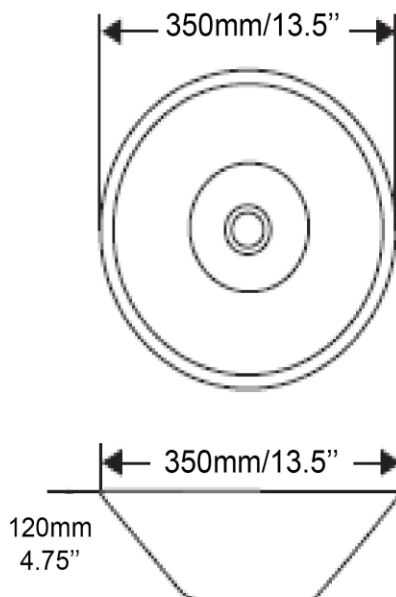

TR1279B

Vasque - Vessel
Noir mat - Mat black
Porcelaine vitrifiée - Vitreous china
Sans trop plein - Without overflow

Dimensions intérieures
Inside basin dimensions
12.5"

Dimensions et poids d'expédition
Shipping size and weight
17" x 17" X 7" 12 lbs

Profondeur - Depth 4"

Garantie d'un an
One year warranty

Toutes dimensions sont approximatives, veuillez avoir en main votre lavabo pour vérifier les mesures avant d'en faire l'installation.

All dimensions are approximate. Always have your basin in hand to check measurements before installing.