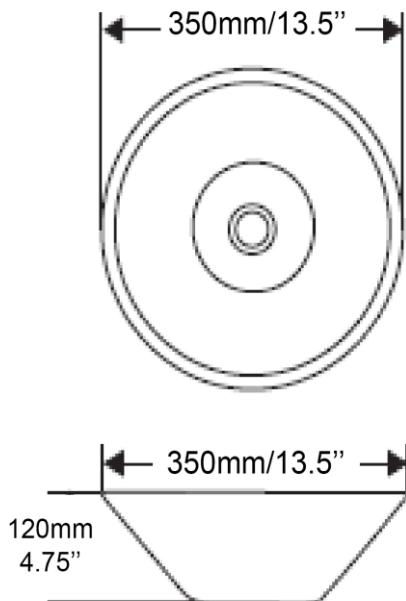

TR1279W

Vasque - Vessel  
Blanc mat - Mat white  
Porcelaine vitrifiée - Vitreous china  
Sans trop plein - Without overflow

Dimensions intérieures  
Inside basin dimensions  
12.5"

Dimensions et poids d'expédition  
Shipping size and weight  
17" x 17" X 7" 12 lbs

Profondeur - Depth 4"

Garantie d'un an  
One year warranty

Toutes dimensions sont approximatives, veuillez avoir en main votre lavabo pour vérifier les mesures avant d'en faire l'installation.  
All dimensions are approximate. Always have your basin in hand to check measurements before installing.