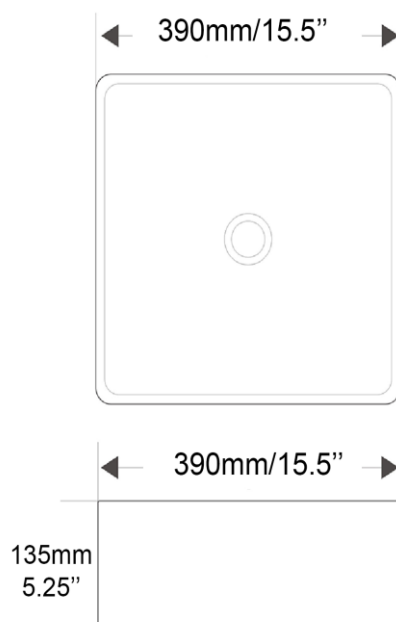

TR1282B

Vasque - Vessel
Noir mat - Mat black
Porcelaine vitrifiée - Vitreous china
Sans trop plein - Without overflow

Dimensions intérieures
Inside basin dimensions
14"

Dimensions et poids d'expédition
Shipping size and weight
17" x 17" X 8" 22 lbs

Profondeur - Depth 4"

Garantie d'un an
One year warranty

Toutes dimensions sont approximatives, veuillez avoir en main votre lavabo pour vérifier les mesures avant d'en faire l'installation.
All dimensions are approximate. Always have your basin in hand to check measurements before installing.