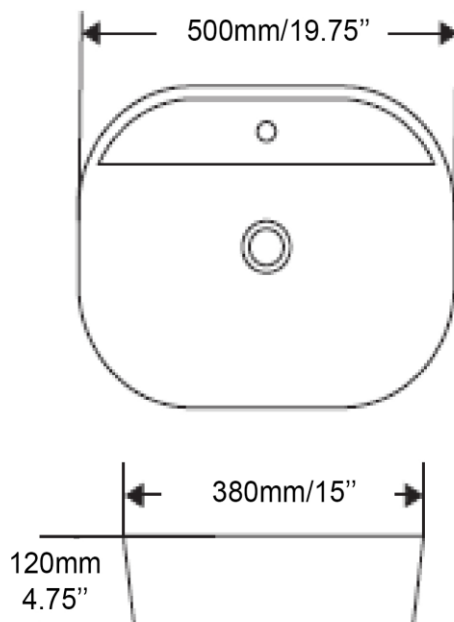

lg  
b

TR1291B

Vasque - Vessel  
Noir mat - Mat black  
Porcelaine vitrifiée - Vitreous china  
Monotrou - Single hole  
Sans trop plein - Without overflow

Dimensions intérieures  
Inside basin dimensions  
16.75" x 10"

Dimensions et poids d'expédition  
Shipping size and weight  
22" x 18" X 8" 23 lbs

Profondeur - Depth 3"

Garantie d'un an  
One year warranty

Toutes dimensions sont approximatives, veuillez avoir en main votre lavabo pour vérifier les mesures avant d'en faire l'installation.  
All dimensions are approximate. Always have your basin in hand to check measurements before installing.