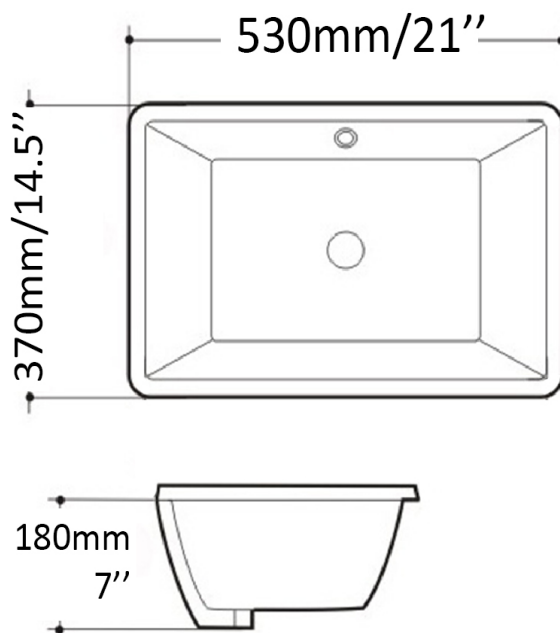

bca

TR1802

Lavabo sous-plan
Undermount basin
Blanc lustré - Glossy white
Porcelaine vitrifiée - Vitreous china
Avec trop plein - With overflow

Dimensions intérieures
Inside basin dimensions
18.5" x 12.25"

Dimensions et poids d'expédition
Shipping size and weight
23" x 18" X 9" 23 lbs

Profondeur - Depth 3"

Garantie d'un an
One year warranty

Toutes dimensions sont approximatives, veuillez avoir en main votre lavabo pour vérifier les mesures avant d'en faire l'installation.
All dimensions are approximate. Always have your basin in hand to check measurements before installing.