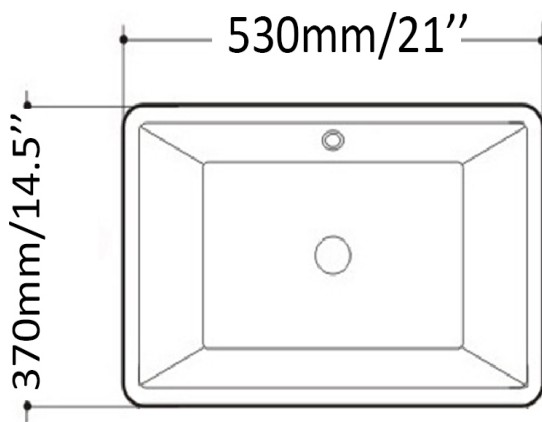

ba

TR1802B

Lavabo sous-plan
Undermount basin
Noir mat - Mat black
Porcelaine vitrifiée - Vitreous china
Avec trop plein - With overflow

Dimensions intérieures
Inside basin dimensions
18.5" x 12.25"

Dimensions et poids d'expédition
Shipping size and weight
23" x 17" X 19" 23 lbs

Profondeur - Depth 3"

Garantie d'un an
One year warranty

Toutes dimensions sont approximatives, veuillez avoir en main votre lavabo pour vérifier les mesures avant d'en faire l'installation.

All dimensions are approximate. Always have your basin in hand to check measurements before installing.