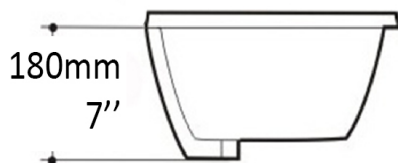

ba

TR1802B

Lavabo sous-plan
Undermount basin
Noir mat - Mat black
Porcelaine vitrifiée - Vitreous china
Avec trop plein - With overflow

Dimensions intérieures
Inside basin dimensions
18.5" x 12.25"

Dimensions et poids d'expédition
Shipping size and weight
23" x 17" X 19" 23 lbs

Profondeur - Depth 3"

Garantie d'un an
One year warranty

Toutes dimensions sont approximatives, veuillez avoir en main votre lavabo pour vérifier les mesures avant d'en faire l'installation.

All dimensions are approximate. Always have your basin in hand to check measurements before installing.