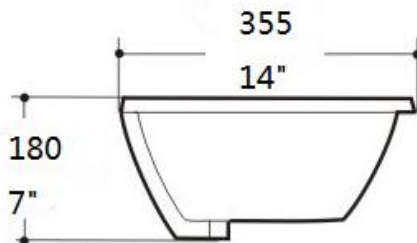

TR1804

Lavabo sous-plan
Undermount basin
Blanc lustré - Glossy white
Porcelaine vitrifiée - Vitreous china
Avec trop plein - With overflow

Dimensions intérieures
Inside basin dimensions
12,25" x 10"

Dimensions et poids d'expédition
Shipping size and weight

Profondeur - Depth 3"

Garantie d'un an
One year warranty

Toutes dimensions sont approximatives, veuillez avoir en main votre lavabo pour vérifier les mesures avant d'en faire l'installation.

All dimensions are approximate. Always have your basin in hand to check measurements before installing.