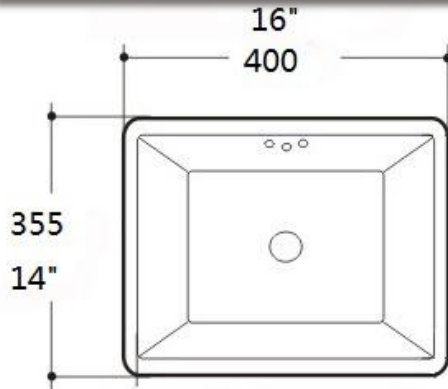

TR1804

Lavabo sous-plan
Undermount basin
Blanc lustré - Glossy white
Porcelaine vitrifiée - Vitreous china
Avec trop plein - With overflow

Dimensions intérieures
Inside basin dimensions
12,25" x 10"

Dimensions et poids d'expédition
Shipping size and weight

Profondeur - Depth 3"

Garantie d'un an
One year warranty

Toutes dimensions sont approximatives, veuillez avoir en main votre lavabo pour vérifier les mesures avant d'en faire l'installation.

All dimensions are approximate. Always have your basin in hand to check measurements before installing.