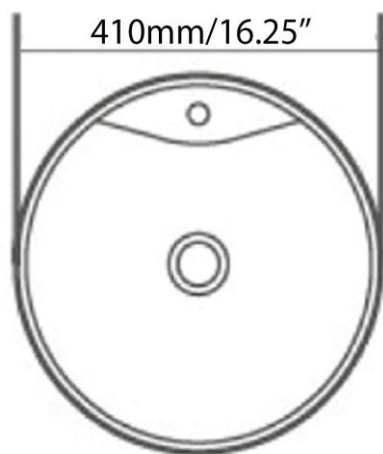

g  
b

TR4039

Vasque - Vessel  
Blanc lustré - Glossy white  
Porcelaine vitrifiée - Vitreous china  
Monotrou - Single hole  
Avec trop plein - With overflow

Dimensions intérieures  
Inside basin dimensions  
15,25" x 11,75"

Dimensions et poids d'expédition  
Shipping size and weight  
19" x 19" X 9" 21 lbs

Profondeur - Depth 2"

Garantie d'un an  
One year warranty

Toutes dimensions sont approximatives, veuillez avoir en main votre lavabo pour vérifier les mesures avant d'en faire l'installation.

All dimensions are approximate. Always have your basin in hand to check measurements before installing.