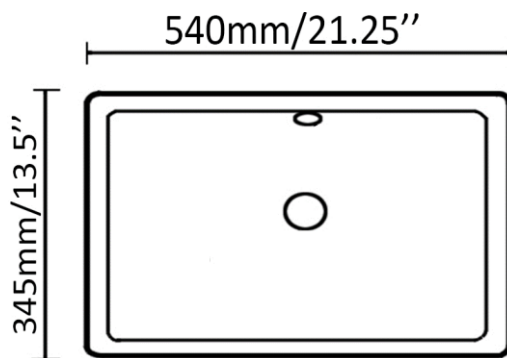

log

TR4069B

Lavabo sous-plan  
Undermount basin  
Noir mat - Mat black  
Porcelaine vitrifiée - Vitreous china  
Avec trop plein - With overflow

Dimensions intérieures  
Inside basin dimensions  
18.5" x 11"

Dimensions et poids d'expédition  
Shipping size and weight  
16" x 23" X 9" 21 lbs

Profondeur - Depth 4"

Garantie d'un an  
One year warranty

Toutes dimensions sont approximatives, veuillez avoir en main votre lavabo pour vérifier les mesures avant d'en faire l'installation.

All dimensions are approximate. Always have your basin in hand to check measurements before installing.