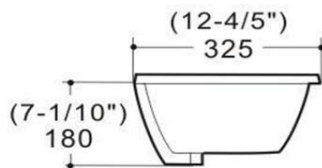

g  
b

TR4070

Lavabo sous-plan  
Undermount basin  
Blanc lustré - Glossy white  
Porcelaine vitrifiée - Vitreous china  
Avec trop plein - With overflow

Dimensions intérieures  
Inside basin dimensions  
15.75" x 10.75"

Dimensions et poids d'expédition  
Shipping size and weight  
16" x 21" X 10" 21 lbs

Profondeur - Depth 3.75"

Garantie d'un an  
One year warranty

Toutes dimensions sont approximatives, veuillez avoir en main votre lavabo pour vérifier les mesures avant d'en faire l'installation.

All dimensions are approximate. Always have your basin in hand to check measurements before installing.