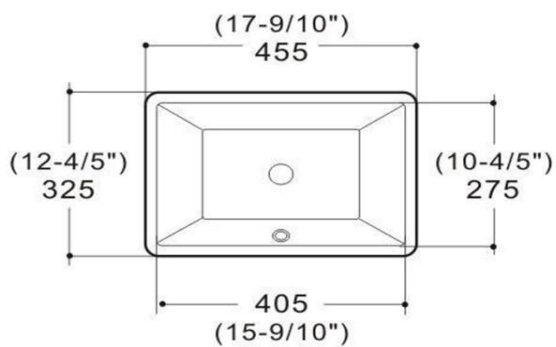

g  
b

TR4070

Lavabo sous-plan  
Undermount basin  
Blanc lustré - Glossy white  
Porcelaine vitrifiée - Vitreous china  
Avec trop plein - With overflow

Dimensions intérieures  
Inside basin dimensions  
15.75" x 10.75"

Dimensions et poids d'expédition  
Shipping size and weight  
16" x 21" X 10" 21 lbs

Profondeur - Depth 3.75"

Garantie d'un an  
One year warranty

Toutes dimensions sont approximatives, veuillez avoir en main votre lavabo pour vérifier les mesures avant d'en faire l'installation.

All dimensions are approximate. Always have your basin in hand to check measurements before installing.