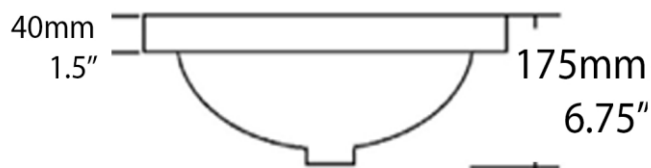

b

TR9050

Lavabo encastré - Recessed basin
Blanc lustré - Glossy white
Porcelaine vitrifiée - Vitreous china
Monotrou - Single hole
Avec trop plein - With overflow

Dimensions intérieures
Inside basin dimensions
13.5" x 8.5"

Dimensions et poids d'expédition
Shipping size and weight
22" x 18" X 9" 25 lbs

Profondeur - Depth 3"

Garantie d'un an
One year warranty

Toutes dimensions sont approximatives, veuillez avoir en main votre lavabo pour vérifier les mesures avant d'en faire l'installation.

All dimensions are approximate. Always have your basin in hand to check measurements before installing.