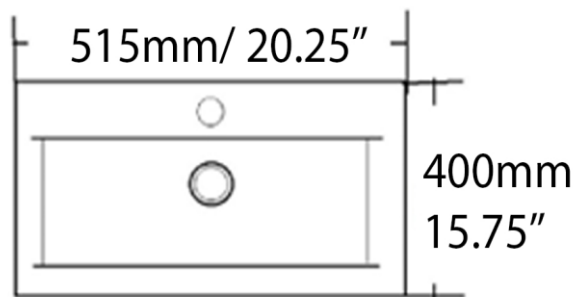

b

TR9050

Lavabo encastré - Recessed basin
Blanc lustré - Glossy white
Porcelaine vitrifiée - Vitreous china
Monotrou - Single hole
Avec trop plein - With overflow

Dimensions intérieures
Inside basin dimensions
13.5" x 8.5"

Dimensions et poids d'expédition
Shipping size and weight
22" x 18" X 9" 25 lbs

Profondeur - Depth 3"

Garantie d'un an
One year warranty

Toutes dimensions sont approximatives, veuillez avoir en main votre lavabo pour vérifier les mesures avant d'en faire l'installation.

All dimensions are approximate. Always have your basin in hand to check measurements before installing.