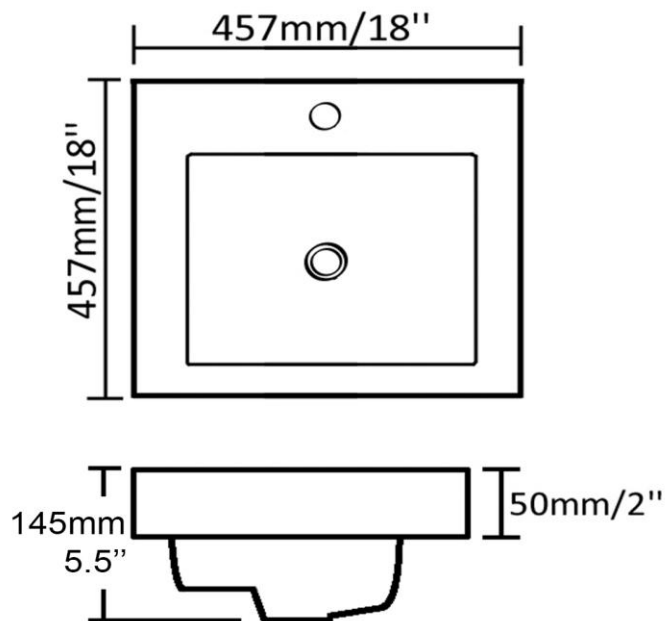

LR457

Semi-encastré - Semi-recessed
Blanc lustré - Glossy white
Lavabo en composite
Synthetic composite
Monotrou - Single hole
Avec trop plein - With overflow

Dimensions intérieures
Inside basin dimensions
12.5" x 10.75"
Rebord - Edge
5" - 2.25"

Dimensions et poids d'expédition
Shipping size and weight
21" x 21" X 8" 22lbs
Profondeur - Depth 2.25"

Garantie d'un an
One year warranty

Toutes dimensions sont approximatives, veuillez avoir en main votre lavabo pour vérifier les mesures avant d'en faire l'installation.
All dimensions are approximate. Always have your basin in hand to check measurements before installing.