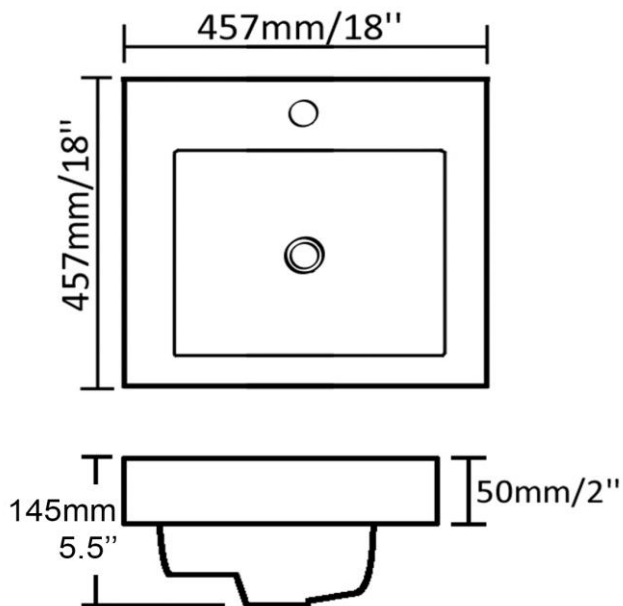

bo

LR457B

Semi-encastré - Semi-recessed

Noir lustré - Glossy black

Lavabo en composite

Synthetic composite

Monotrou - Single hole

Avec trop plein - With overflow

Dimensions intérieures

Inside basin dimensions

12.5" x 10.75"

Rebord - Edge

5" - 2.25"

Dimensions et poids d'expédition

Shipping size and weight

21" x 21" X 8" 22lbs

Profondeur - Depth 2.25"

Garantie d'un an

One year warranty

Toutes dimensions sont approximatives, veuillez avoir en main votre lavabo pour vérifier les mesures avant d'en faire l'installation.

All dimensions are approximate. Always have your basin in hand to check measurements before installing.