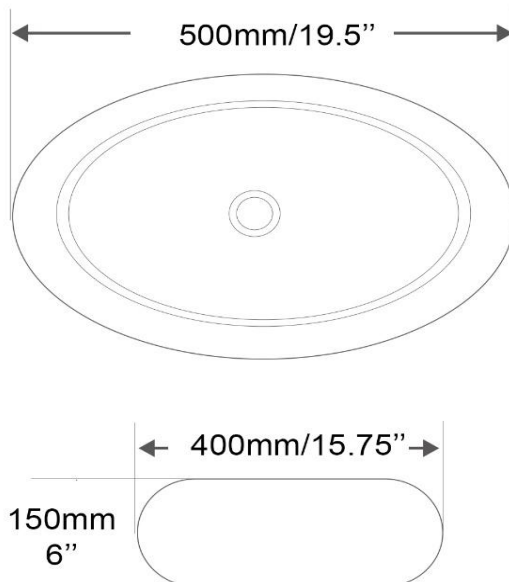

PRS007

Vasque - Vessel
Granit- Granite
Sans trop plein - Without overflow
Sans trop plein - Without overflow

Dimensions intérieures
Inside basin dimensions
16.5 x 10.5

Dimensions et poids d'expédition
Shipping size and weight
22"x18"X8" 84 lbs

Profondeur - Depth 5"

Garantie d'un an
One year warranty

Toutes dimensions sont approximatives, veuillez avoir en main votre lavabo pour vérifier les mesures avant d'en faire l'installation.
All dimensions are approximate. Always have your basin in hand to check measurements before installing.