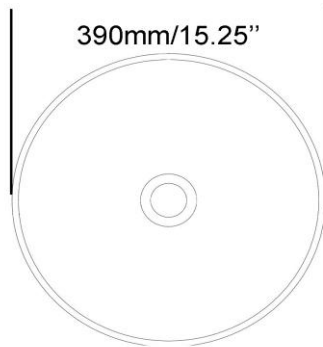

PRS010

Vasque - Vessel
Ciment - Cement
Sans trop plein - Without overflow
Drain inclus - Pop up include

Dimensions intérieures
Inside basin dimensions
14"

Dimensions et poids d'expédition
Shipping size and weight
18"x18"X9" 32 lbs

Profondeur - Depth 4"

Garantie d'un an
One year warranty

Toutes dimensions sont approximatives, veuillez avoir en main votre lavabo pour vérifier les mesures avant d'en faire l'installation.

All dimensions are approximate. Always have your basin in hand to check measurements before installing.