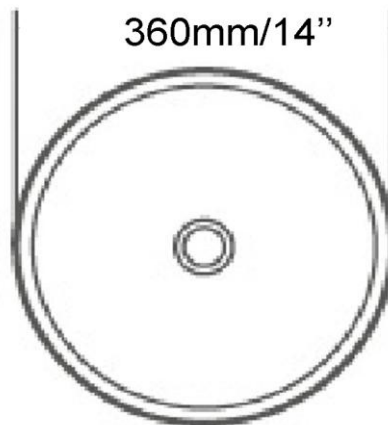

g  
b

TR1277C

Vasque - Vessel  
Blanc lustré et chrome  
Glossy white with chrome  
Porcelaine vitrifiée - Vitreous china  
Sans trop plein - Without overflow

Dimensions intérieures  
Inside basin dimensions  
12.75"

Dimensions et poids d'expédition  
Shipping size and weight  
17" x 17" X 8" 18 lbs

Profondeur - Depth 3.5"

Garantie d'un an  
One year warranty

Toutes dimensions sont approximatives, veuillez avoir en main votre lavabo pour vérifier les mesures avant d'en faire l'installation.  
All dimensions are approximate. Always have your basin in hand to check measurements before installing.