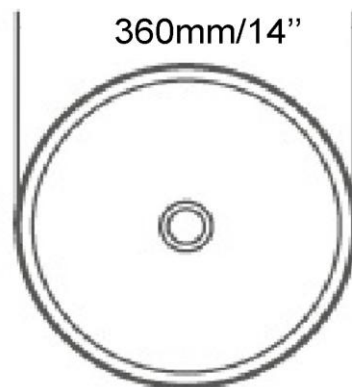

lg
b

TR1277G

Vasque - Vessel
Blanc lustré et or
Glossy white with gold
Porcelaine vitrifiée - Vitreous china
Sans trop plein - Without overflow

Dimensions intérieures
Inside basin dimensions
12.75"

Dimensions et poids d'expédition
Shipping size and weight
17" x 17" X 8" 18 lbs

Profondeur - Depth 3.5"

Garantie d'un an
One year warranty

Toutes dimensions sont approximatives, veuillez avoir en main votre lavabo pour vérifier les mesures avant d'en faire l'installation.

All dimensions are approximate. Always have your basin in hand to check measurements before installing.