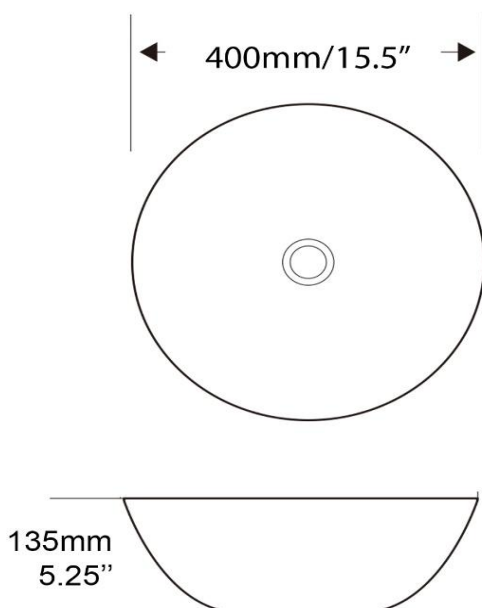

TR1344H2

Vasque - Vessel

Blanc et noir lustré - Glossy white and black

Porcelaine vitrifiée - Vitreous china

Sans trop plein - Without overflow

Dimensions intérieures

Inside basin dimensions

15.75" x 11.5"

Dimensions et poids d'expédition

Shipping size and weight

20" x 15" X 11" 24 lbs

Profondeur - Depth 7.5"

Garantie d'un an

One year warranty

Toutes dimensions sont approximatives, veuillez avoir en main votre lavabo pour vérifier les mesures avant d'en faire l'installation.

All dimensions are approximate. Always have your basin in hand to check measurements before installing.